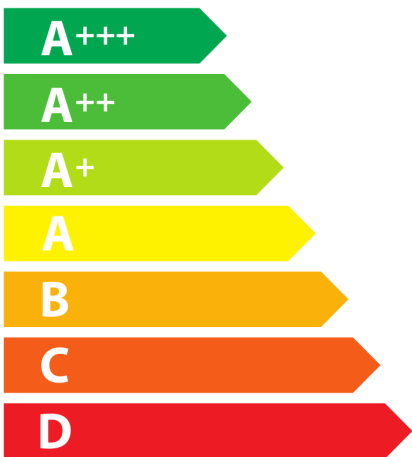

ENERG
енергия · ενεργεια
ENERGI

ELICA

E100DXI-271-002

54
kWh/yil

ABCDEFG

ABCDEFG

A **B**CDEFG

62 dB